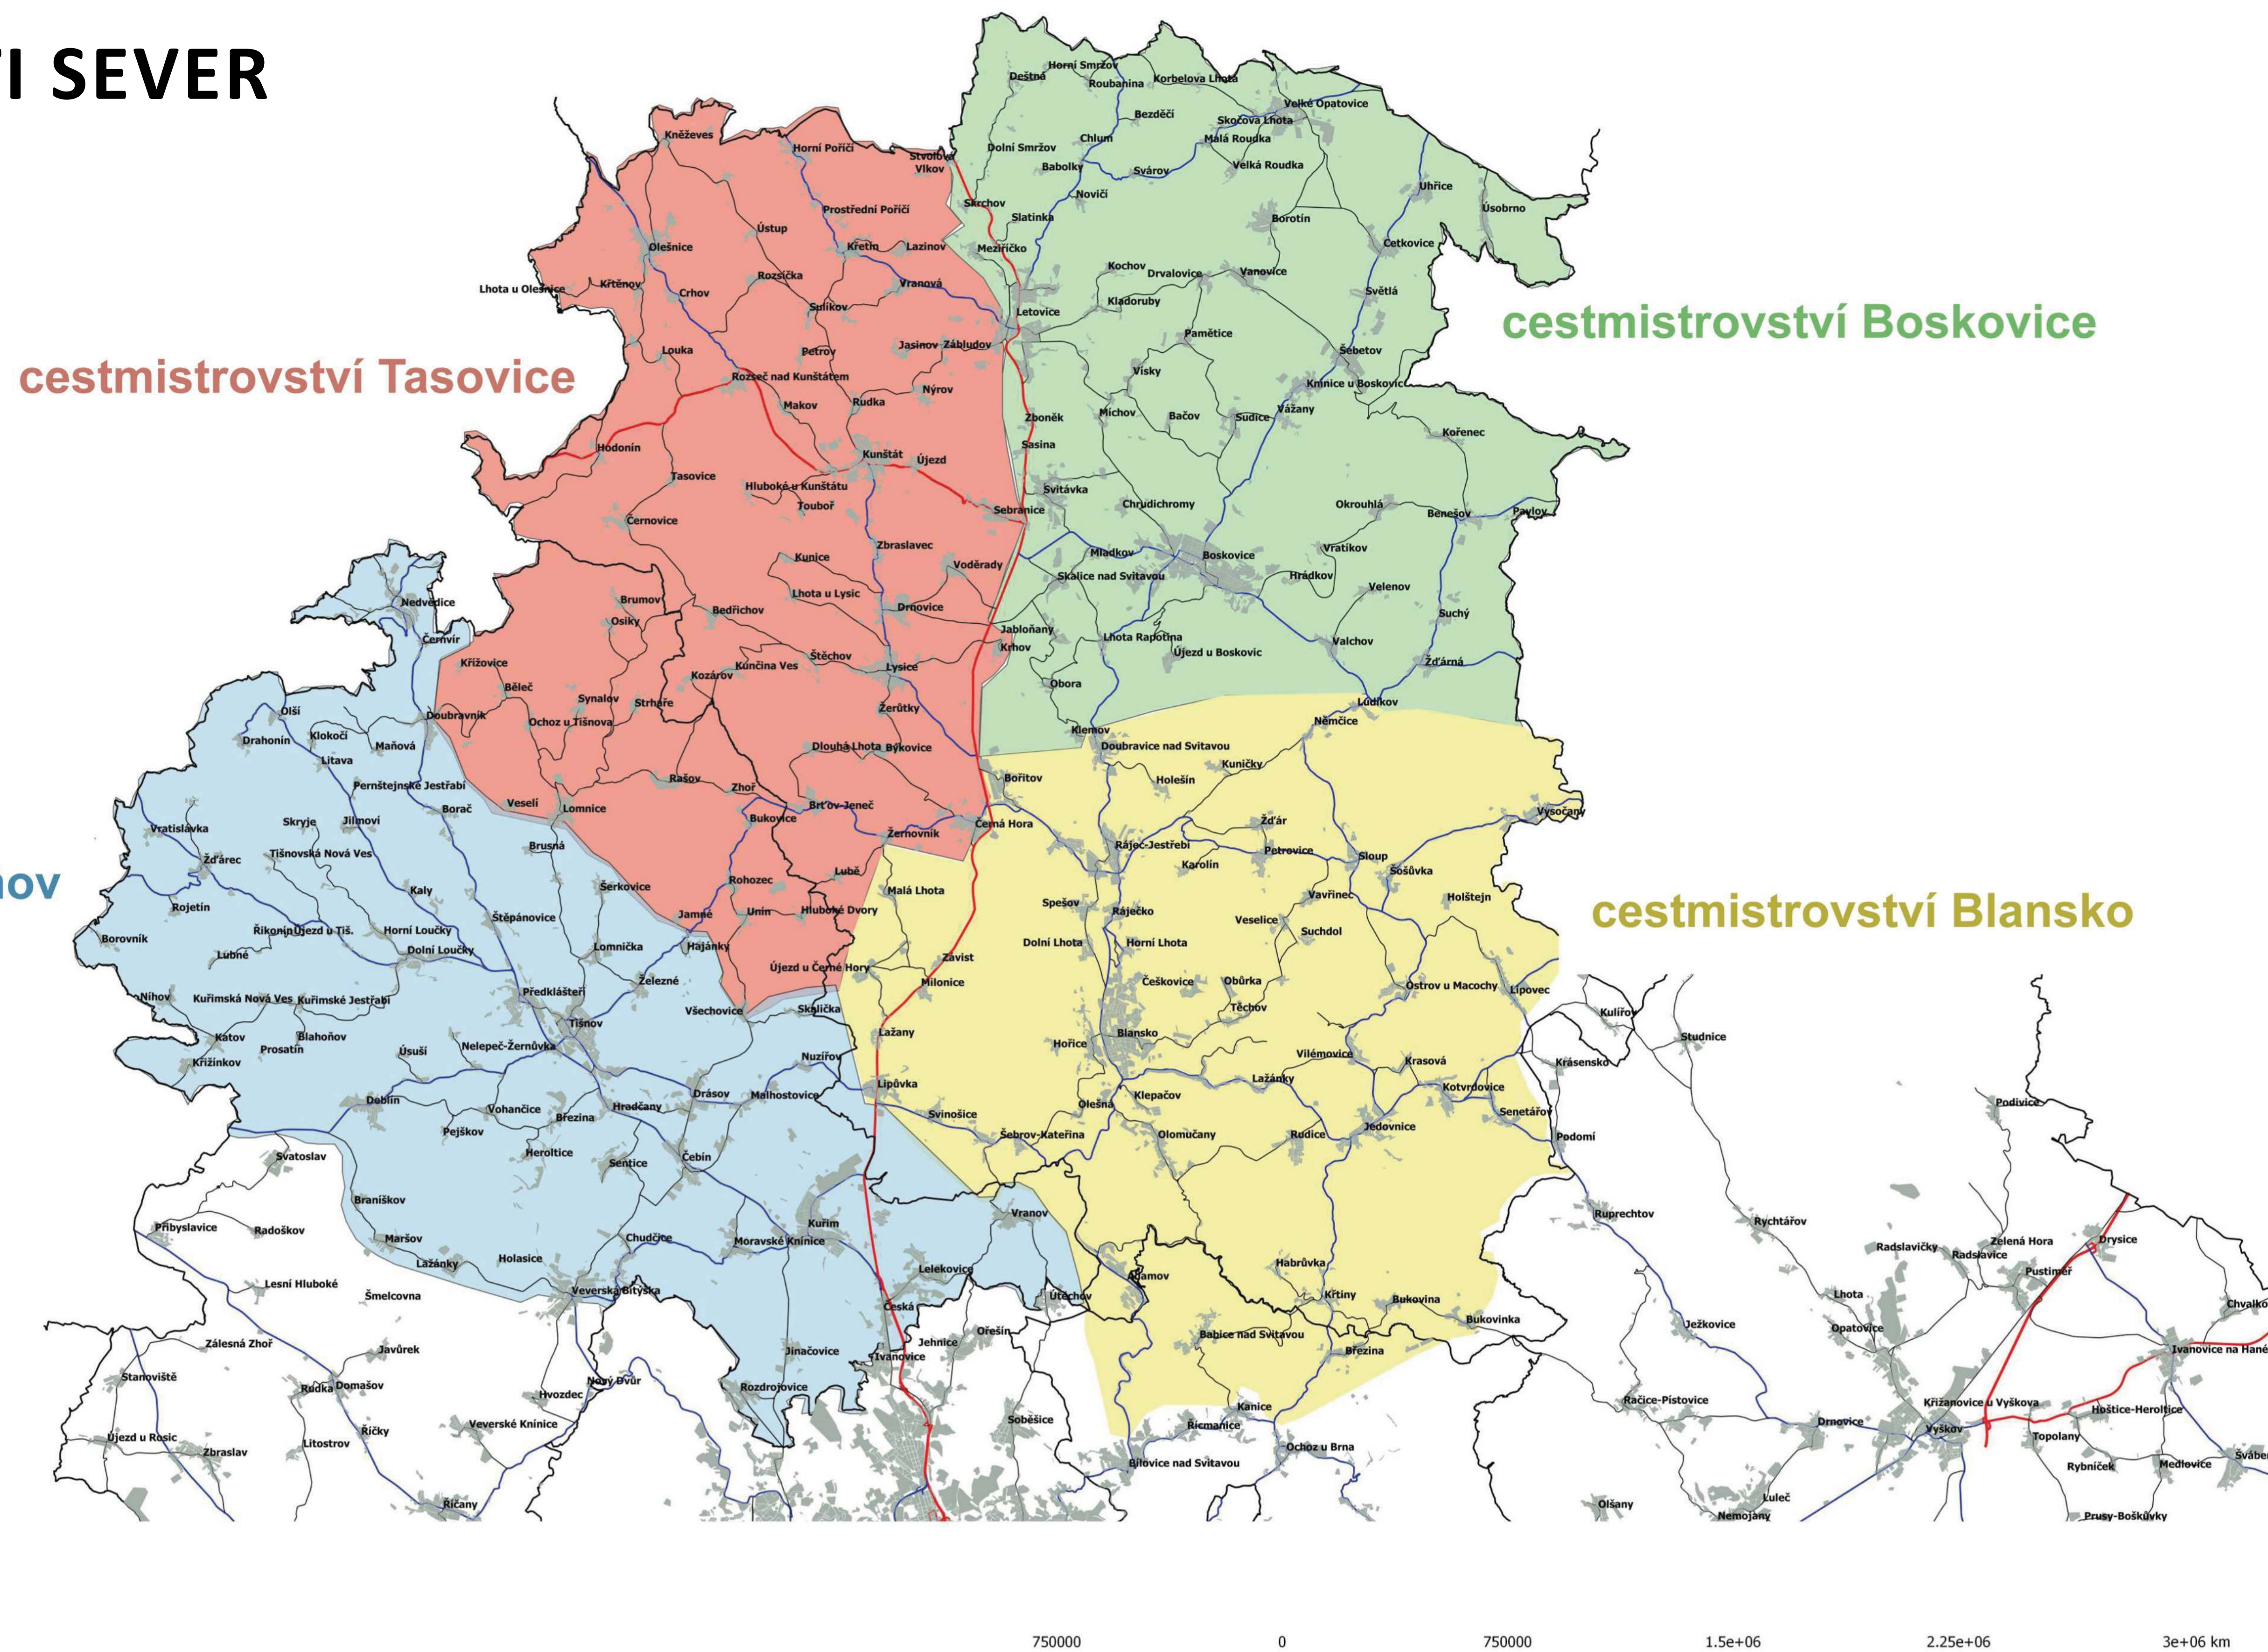

### MAPA OBLASTI SEVER

#### Oblast sever

- Silniční síť JMK
- silnice I. třídy
- silnice II. třídy
- silnice III. třídy
- cestmistrovství Blansko
- cestmistrovství Boskovice
- cestmistrovství Tasovice
- cestmistrovství Tišnov